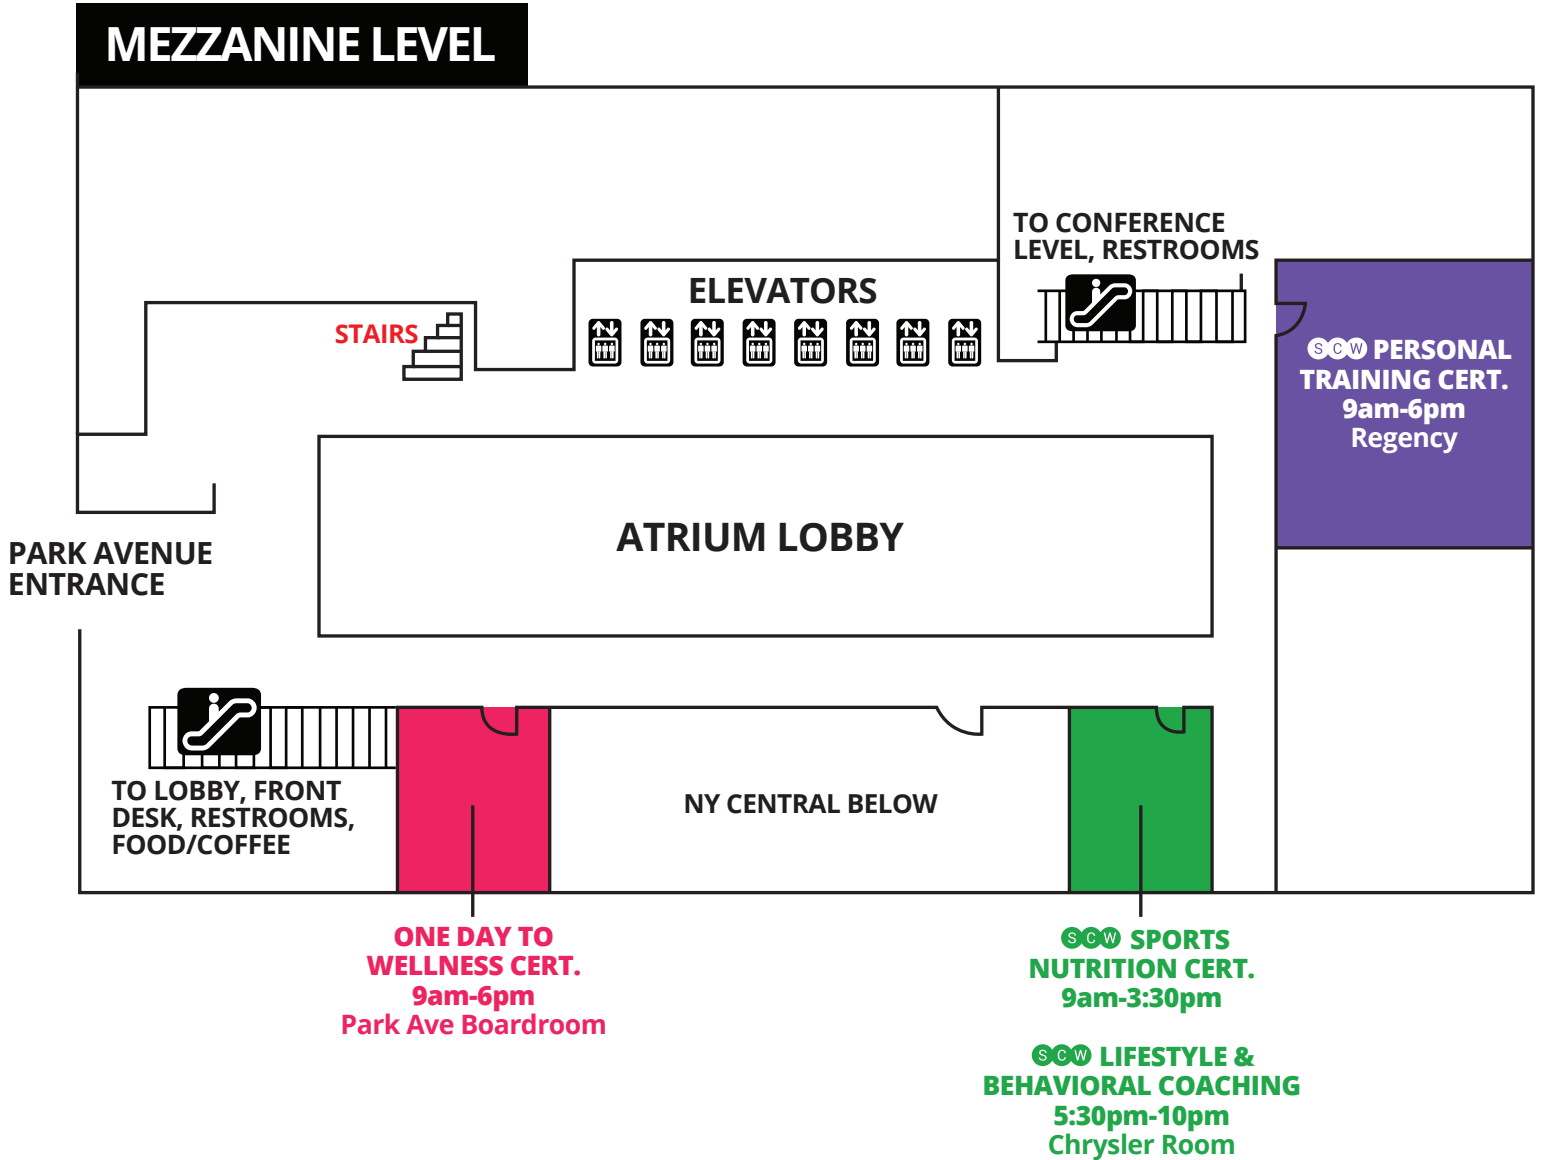

New York City  
**MANIA**

# WEDNESDAY MAP

**OUTLINES,  
EVALS &  
CECS »**

**[www.scwfit.com/NY17](http://www.scwfit.com/NY17)**