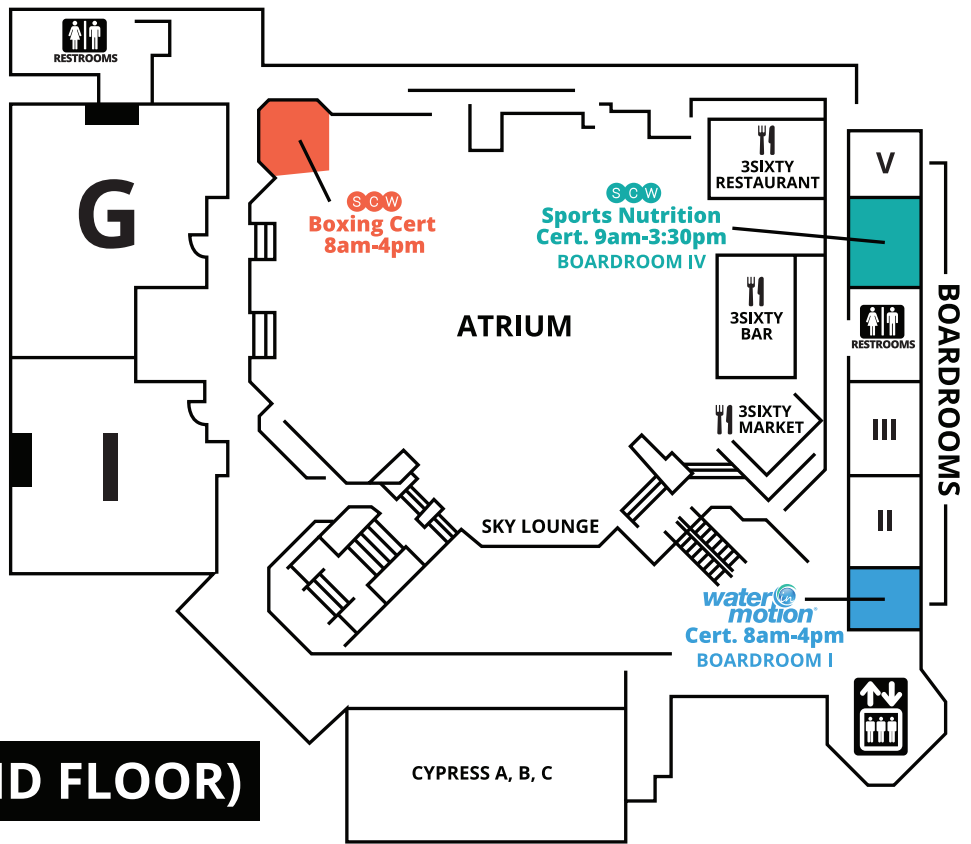

# CALIFORNIA MANIA<sup>®</sup>

## SCW SUNDAY

**OUTLINES, EVALS & CECS**

[www.scwfit.com/CA18](http://www.scwfit.com/CA18)

## LOBBY LEVEL (FIRST FLOOR)